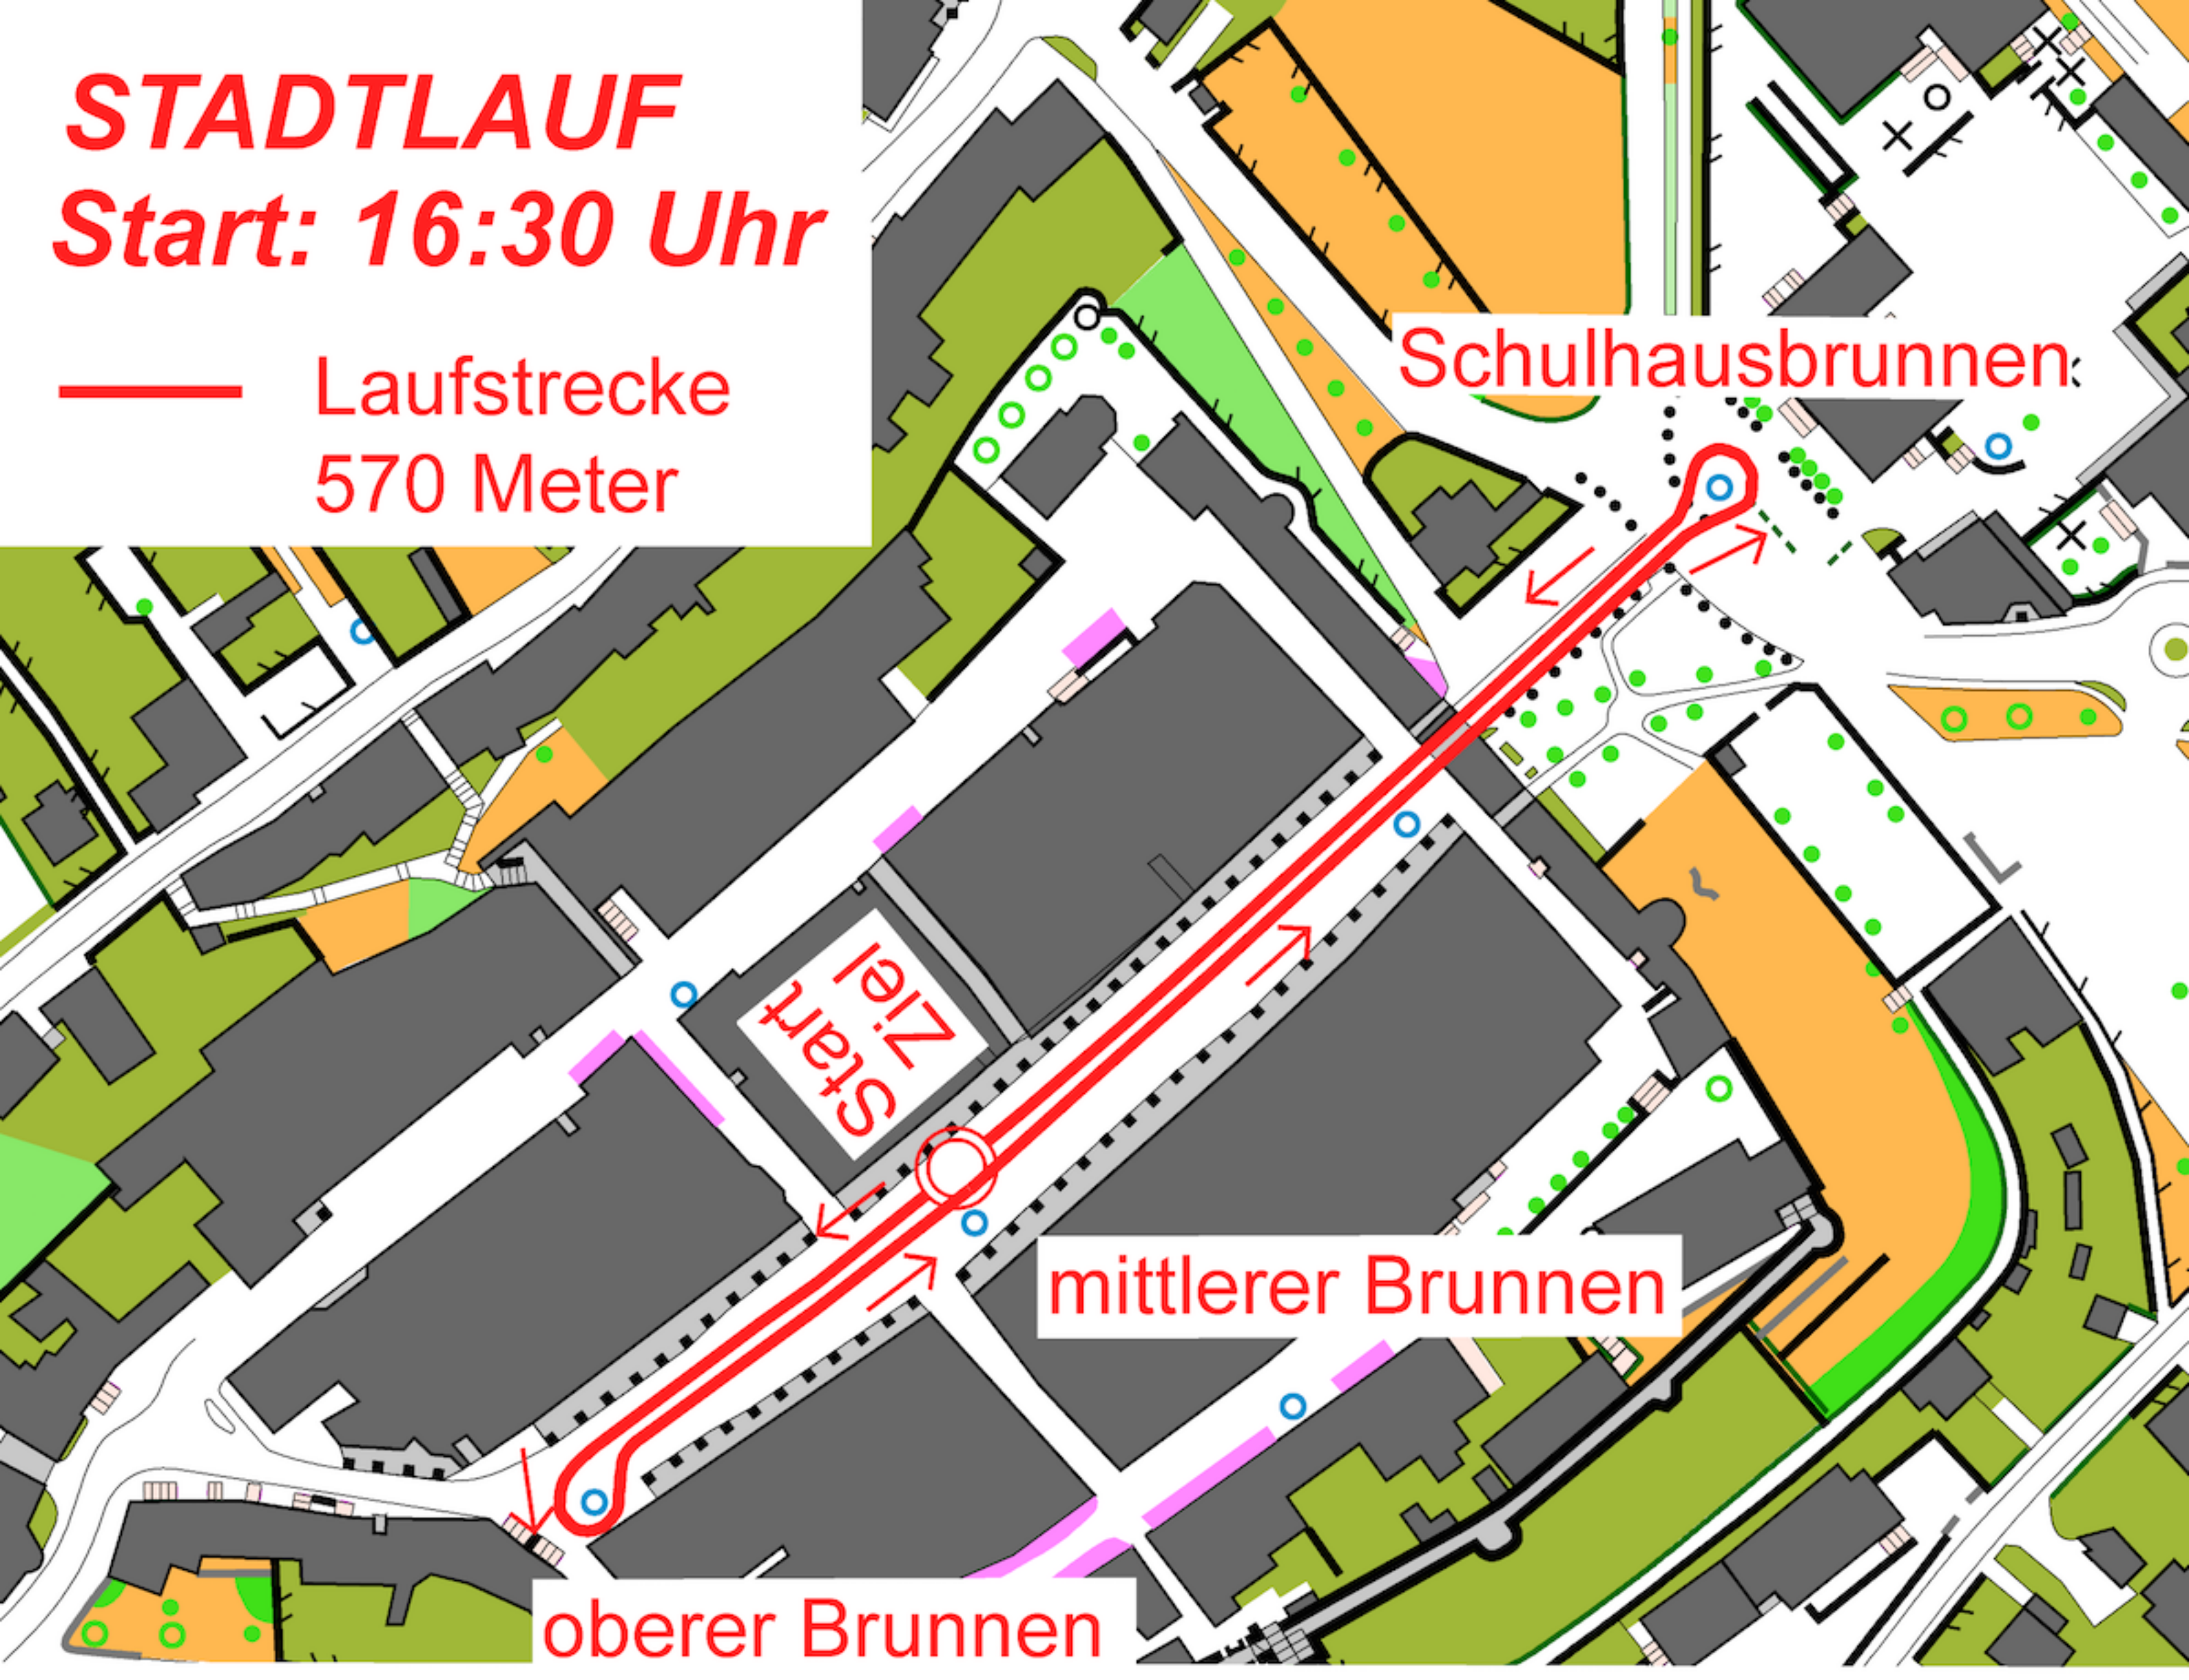

STADTLAUF

Start: 16:30 Uhr

— Laufstrecke
570 Meter

Schulhausbrunnen

Start
Ziel

mittlerer Brunnen

oberer Brunnen