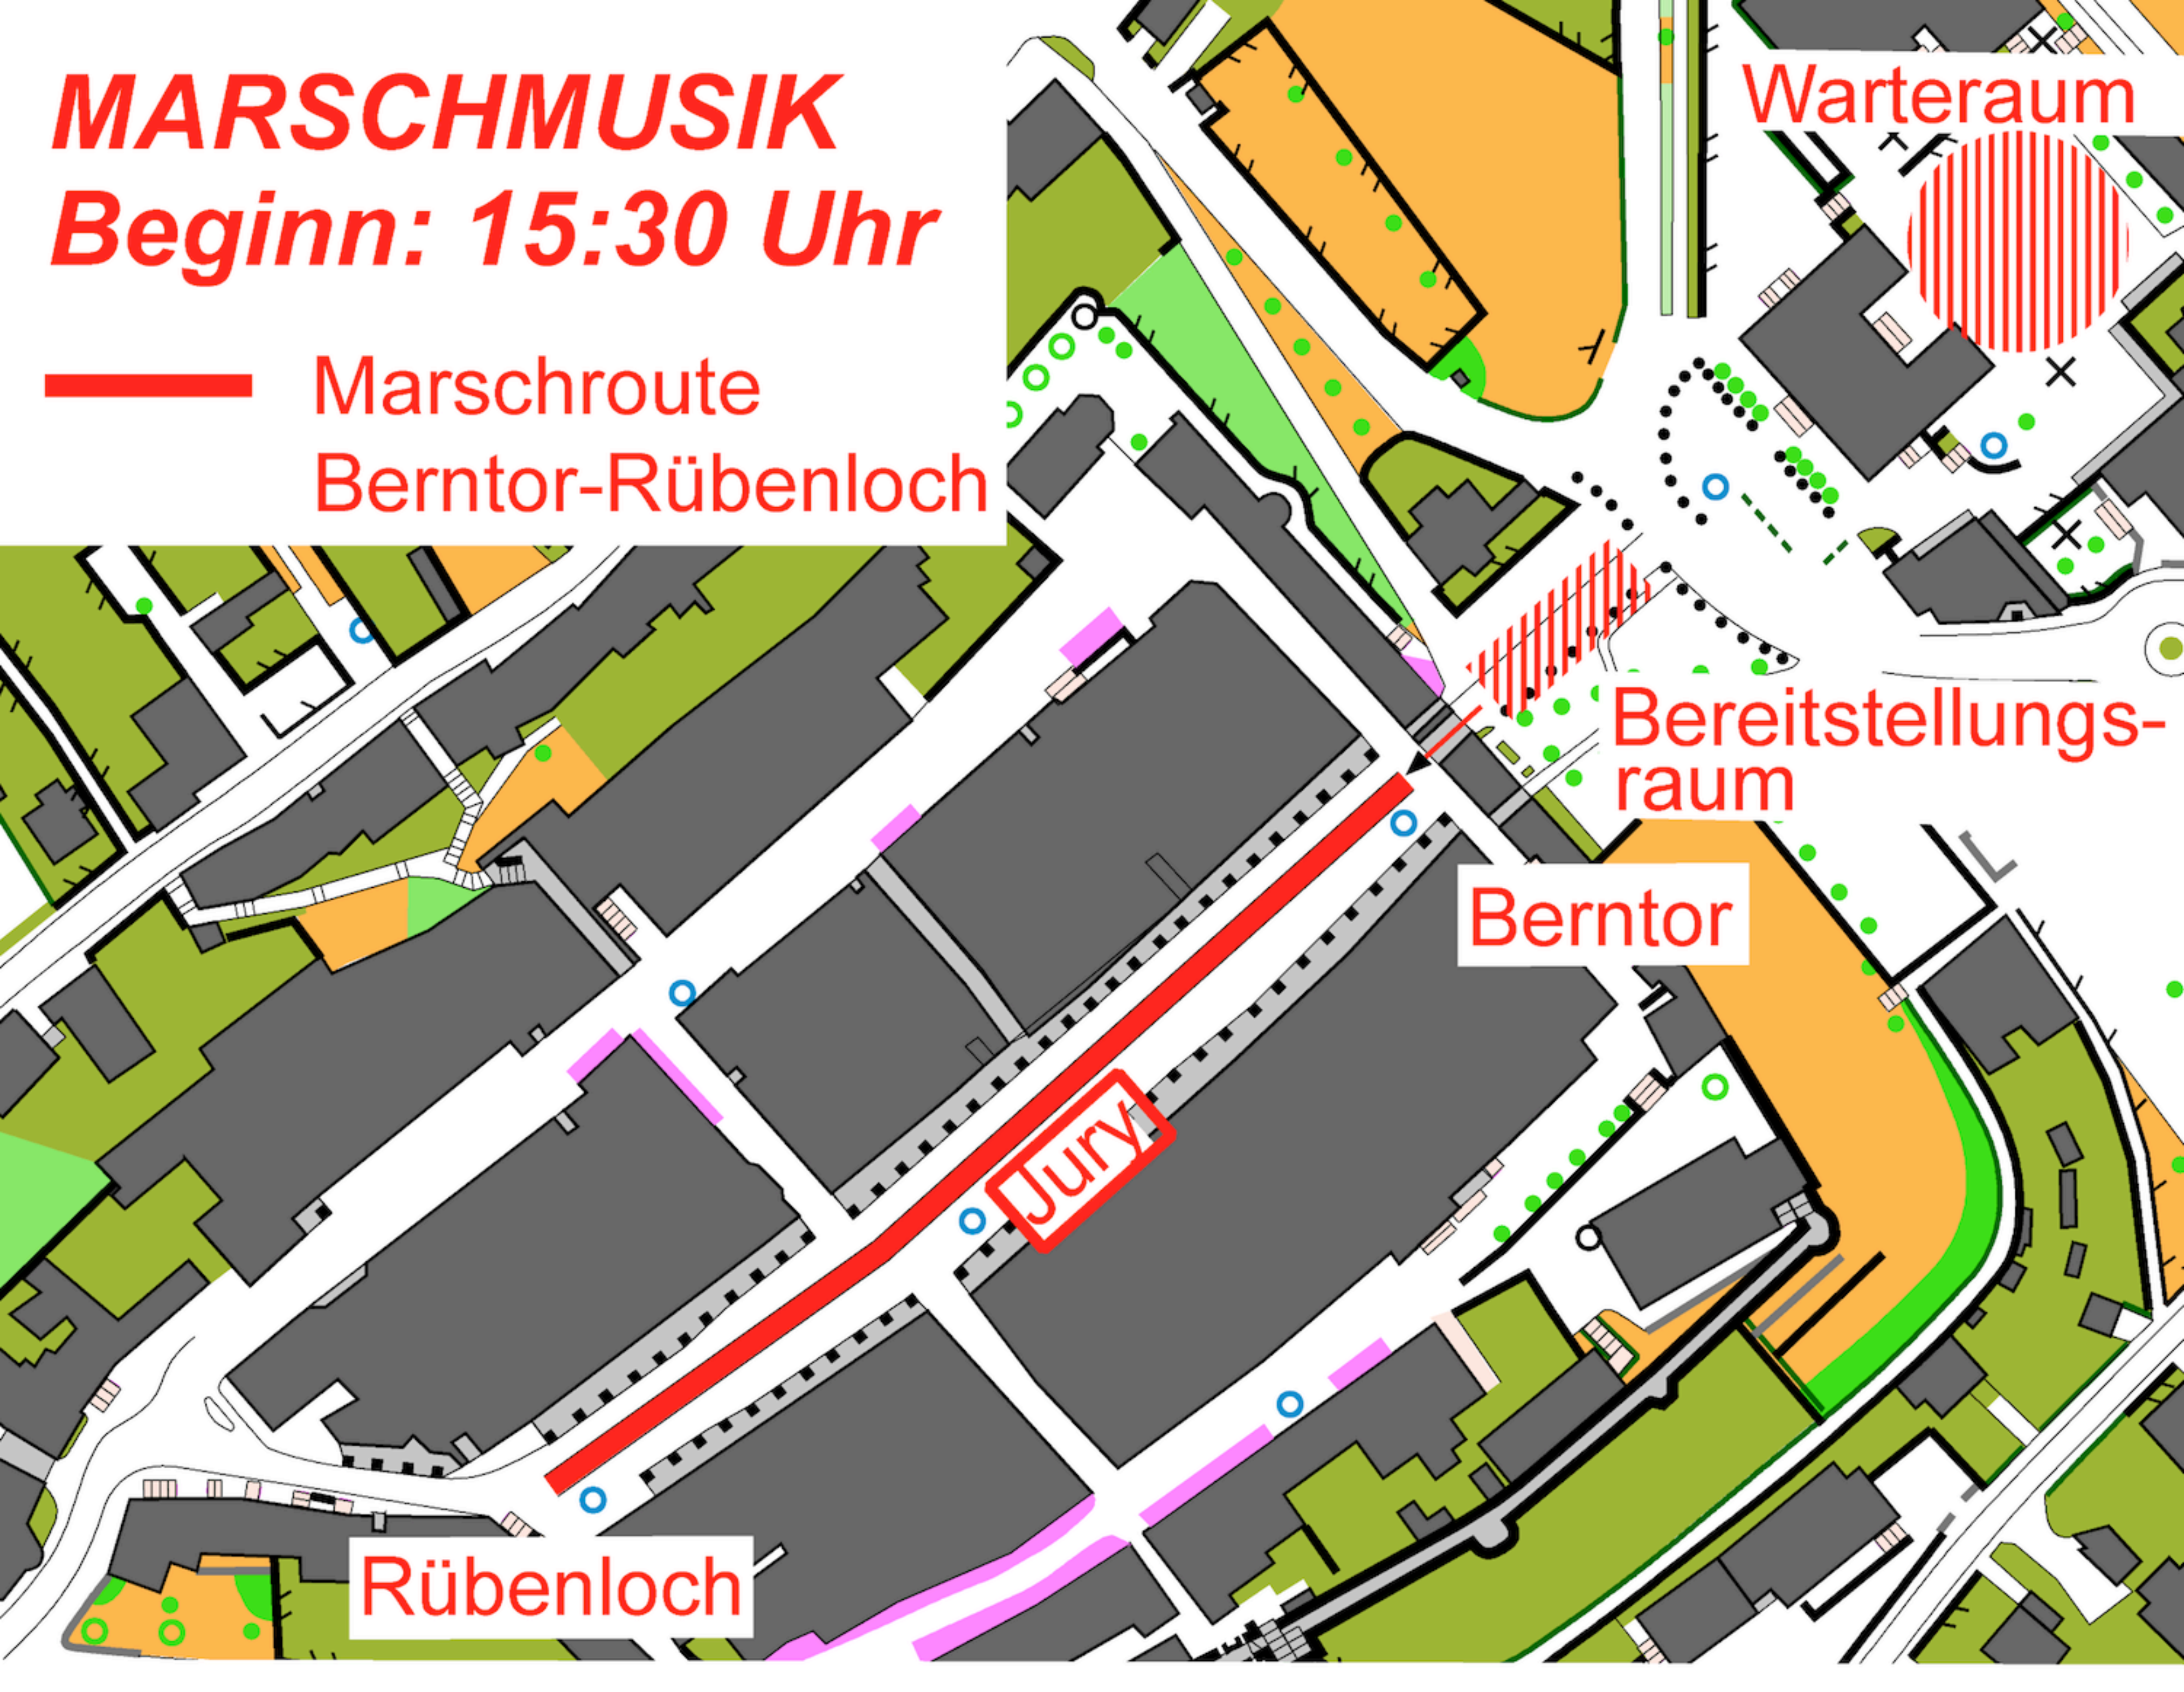

# MARSCHMUSIK

Beginn: 15:30 Uhr

— Marschroute  
Berntor-Rübenloch

Warterraum

Bereitstellungsraum

Berntor

Jury

Rübenloch